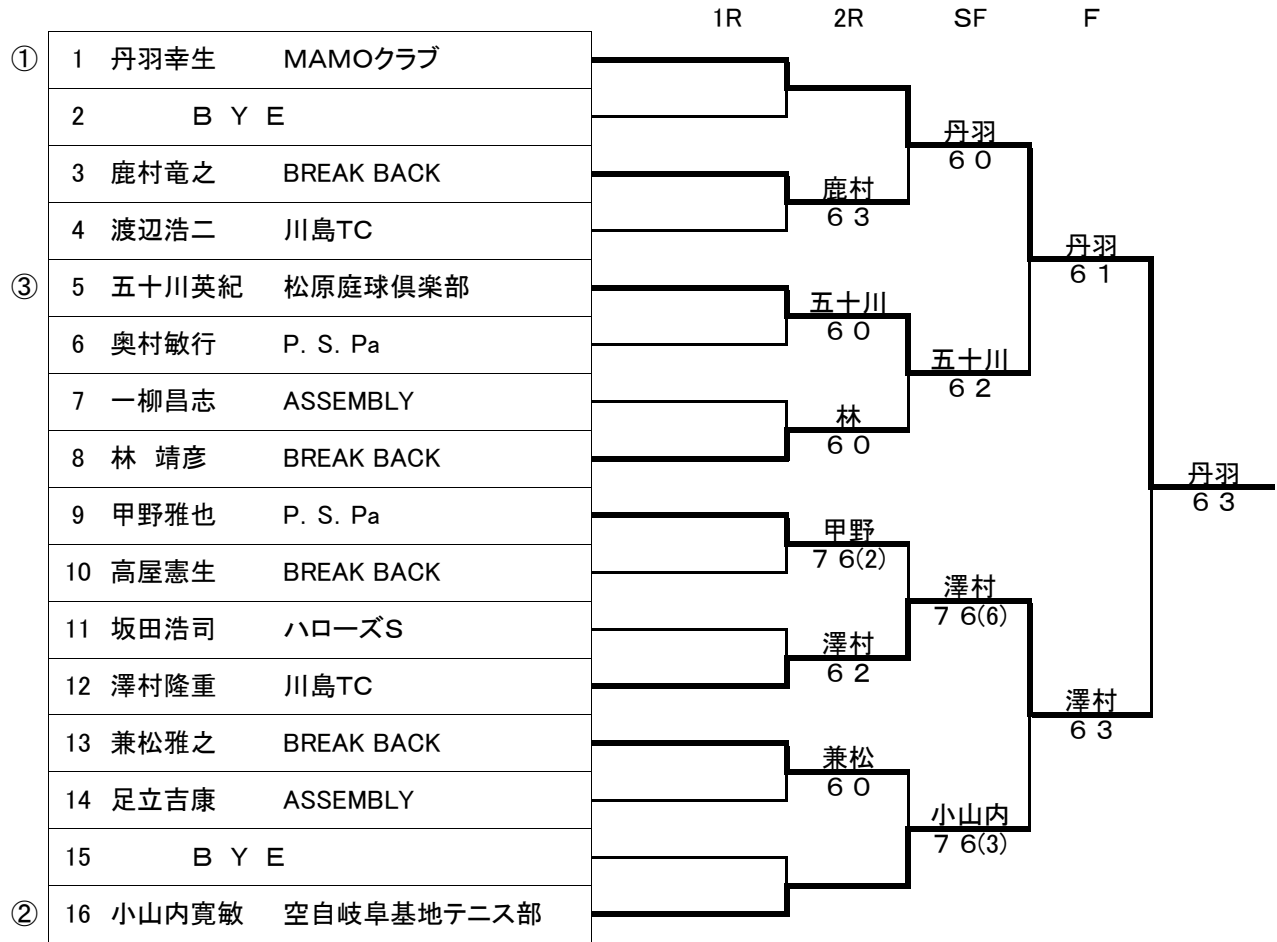

M45S 第6回各務原市ベテランテニス選手権大会

M50S 第6回各務原市ベテランテニス選手権大会

			1R	2R	3R	SF	F
①	1	岡田啓一	WiM岐阜		岡田		
	2	大竹泰禎	川島TC		6 0		
	3	市橋英世	BREAK BACK		市橋	岡田	
	4	石田豊文	ULTC		6 2	6 2	
	5	青木 勉	ASSEMBLY		青木		岡田
④	6	里 浩則	ポニーTC		里		
	7	小鹿卓宏	P. S. Pa		6 3	渡邊	
	8	松田哲也	松原庭球倶楽部		渡邊	6 3	
	9	渡邊新仁	BREAK BACK		6 4		岡田
	10	渡辺哲也	NOVA-K		渡辺		6 2
③	11	梅田澄雄	BREAK BACK		6 2	渡辺	
	12	平川建二	フリー		松波	6 2	
	13	松波孝司	ASSEMBLY		6 1		飯沼
	14	飯沼敬司	P. S. Pa		飯沼		6 2
	15	森 裕昭	BREAK BACK		7 6(1)	飯沼	
②	16	細江政人	フリー		小島	6 1	
	17	小島恭二	川島TC		WO		岡田
							6 1