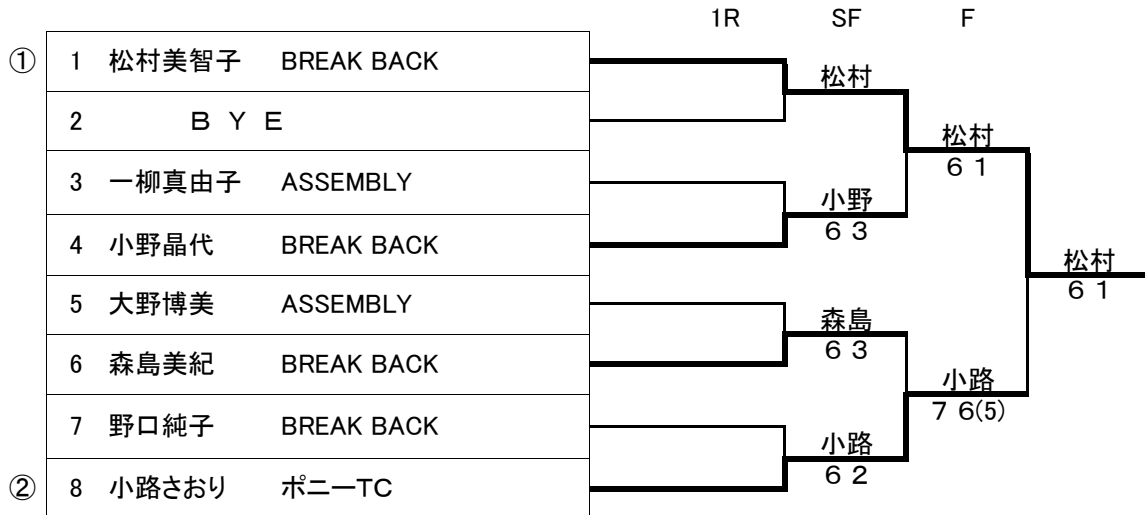

F40S 第6回各務原市ベテランテニス選手権大会