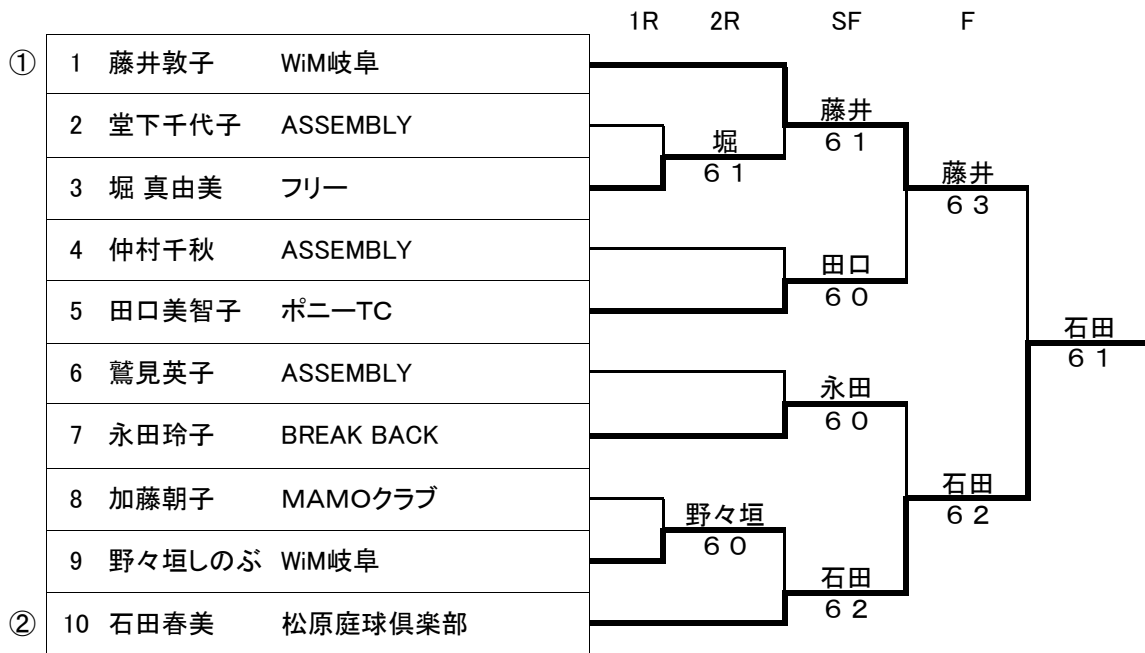

F50S 第6回各務原市ベテランテニス選手権大会