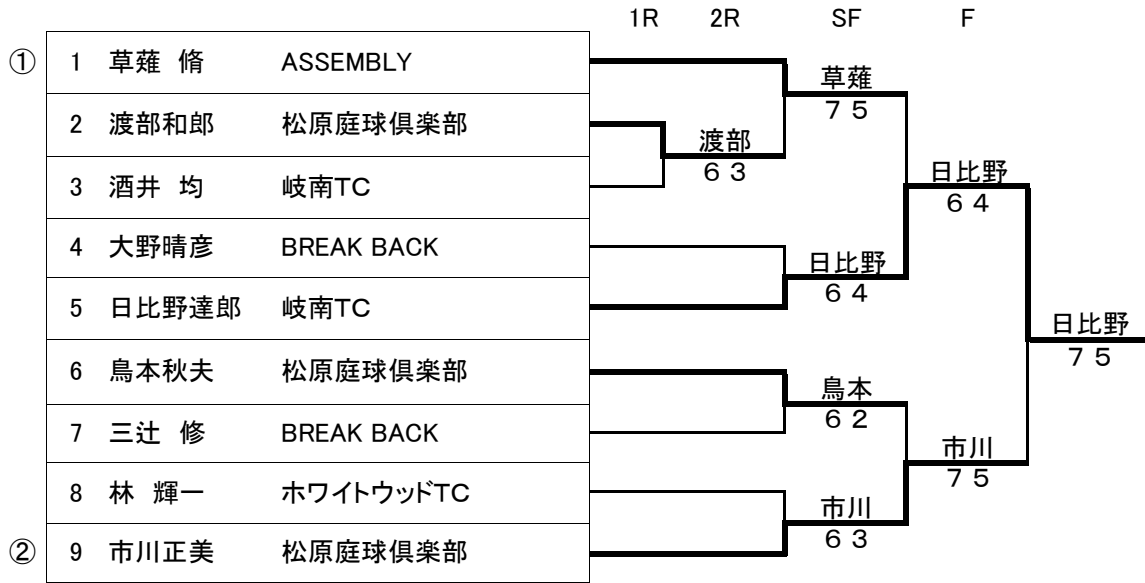

M60S 第6回各務原市ベテランテニス選手権大会

M45D 第6回各務原市ベテランテニス選手権大会

			1R	2R	SF	F	
①	1	丹羽幸生 柴田善弘	MAMOクラブ P. S. Pa				
	2	足立吉康 伊藤公仁	ASSEMBLY ASSEMBLY		丹羽・柴田		
	3	林 靖彦 寺井敏幸	BREAK BACK BREAK BACK		林・寺井 6 1		
	4	石森修二 加藤久志	A's3 A's3			丹羽・柴田 6 2	
	5	渡部和郎 豊田誠司	松原庭球倶楽部 松原庭球倶楽部		渡部・豊田 6 3		
	6	市橋英世 鹿村竜之	BREAK BACK BREAK BACK			丹羽・柴田 7 5	
	7	五十川英紀 松田哲也	松原庭球倶楽部 松原庭球倶楽部		五十川・松田 7 6(3)		
	8	小寺健太郎 北田 徹	ハローズS ハローズS			奥村・前田 6 0	
②	9	奥村敏行 前田茂宏	P. S. Pa P. S. Pa		WO		

M50D 第5回各務原市ベテランテニス選手権大会

			1R	2R	SF	F	
①	1	岡田啓一 里 浩則	WIM岐阜 ポニーTC		岡田・里		
	2	B Y E				岡田・里 6 0	
③	3	広瀬真輔 渡辺哲也	NOVA-K NOVA-K		渡邊・森 6 4		
	4	渡邊新仁 森 裕昭	BREAK BACK BREAK BACK			岡田・里 6 2	
④	5	小鹿卓宏 小椋清治	P. S. Pa P. S. Pa		小鹿・小椋		
	6	B Y E				小鹿・小椋 6 1	
⑦	7	小島和則 北倉真一	なかよしTC なかよしTC		永井・青木 6 1		
	8	永井昭徳 青木 勉	ASSEMBLY ASSEMBLY			立木・河野 6 3	
⑩	9	清水保志 栗山弘一	フリー フリー		永縄・松波 6 4		
	10	永縄久仁 松波孝司	ASSEMBLY ASSEMBLY			小島・赤塚 6 2	
⑪	11	佐高篤史 加藤 誠	ULTC ULTC		小島・赤塚 6 0		
	12	小島恭二 赤塚直孝	川島TC 川島TC			立木・河野 6 2	
⑬	13	立木英俊 河野 誠	BREAK BACK BREAK BACK		立木・河野 6 0		
	14	大橋義弘 石田豊文	ULTC ULTC			立木・河野 7 6(1)	
⑮	15	B Y E					
	16	山本直弘 河合敏明	川崎重工 P. S. Pa		山本・河合