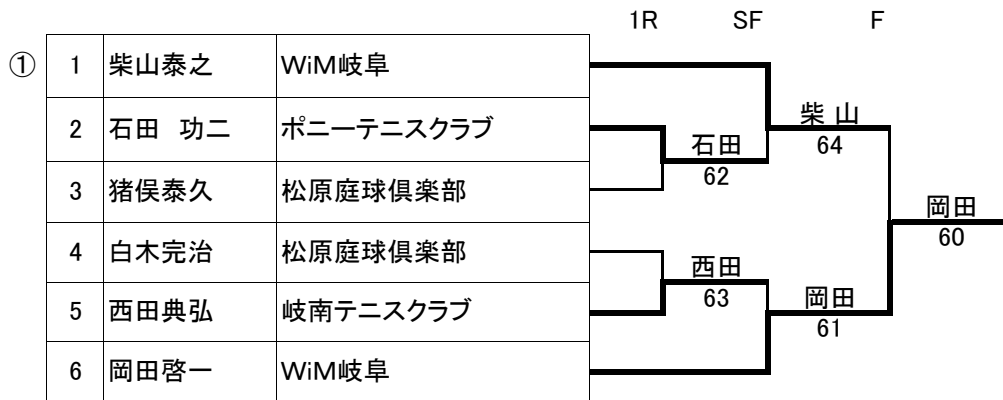

M55S 第7回各務原市ベテランテニス選手権大会