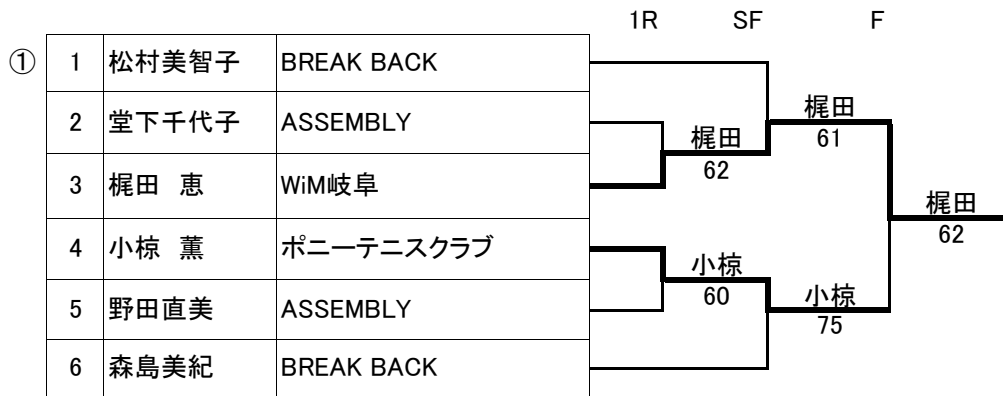

F40S 第7回各務原市ベテランテニス選手権大会

ラウンドロビン

	①	②	③	勝敗	順位
①大野博美 ASSEMBLY		7-5	6-3	2-0	1
②波多野百恵 BREAK BACK	5-7		1-6	0-2	3
③一柳真由子 ASSEMBLY	6-1	3-6		1-1	2

試合順 ①vs②、②vs③、①vs③

F45S 第7回各務原市ベテランテニス選手権大会