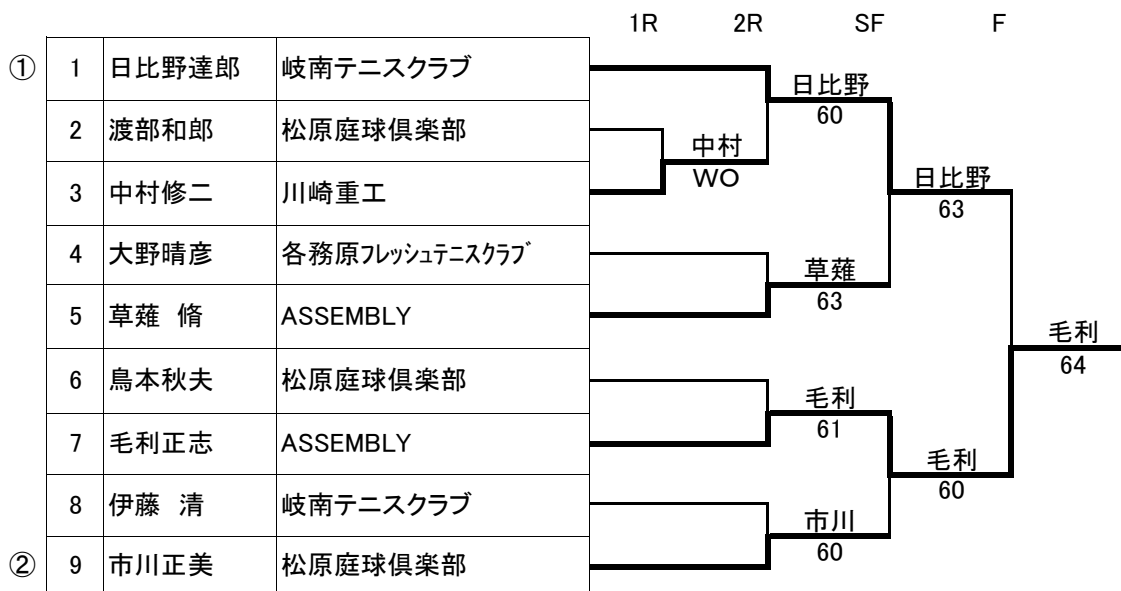

M60S 第7回各務原市ベテランテニス選手権大会