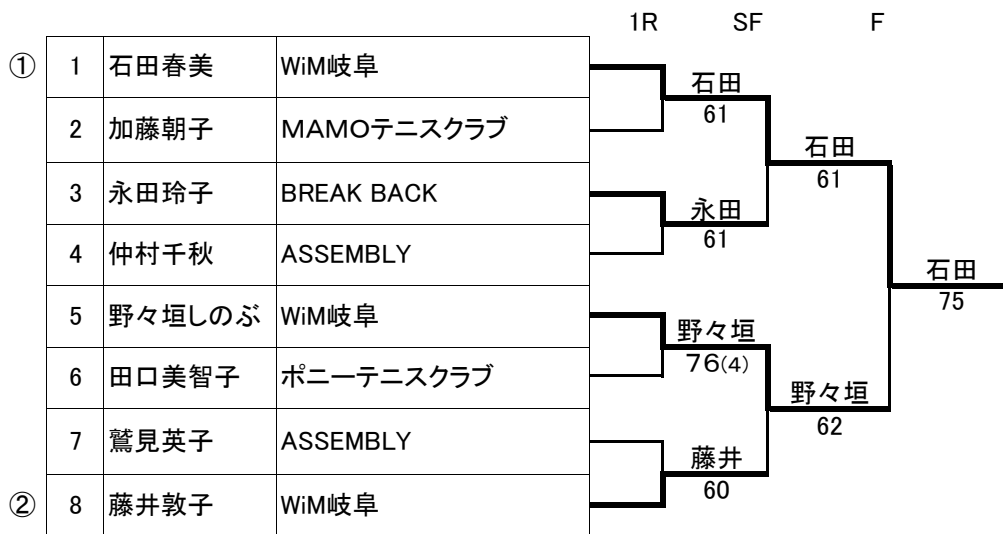

M60D 第7回各務原市ベテランテニス選手権大会

			1R	2R	SF	F
①	1	水野庄作 草薙 脩	ASSEMBLY ASSEMBLY	水野・草薙 61	水野・草薙 64	
	2	堀江 誠 前田洋一	ビギナーズラック ビギナーズラック			
	3	高畑保夫 梶川義人	ULTC ULTC	高畑・梶川 76(1)		
	4	小島 博 澤本伸平	A's3 A's3	前田・中島 61		
	5	前田正太郎 中島三清	松原庭球倶楽部 松原庭球倶楽部			
	6	鳥本秋夫 名和光隆	松原庭球倶楽部 松原庭球倶楽部	鳥本・名和 61		
	7	今尾雄一 大野晴彦	各務原フレッシュテニスクラブ 各務原フレッシュテニスクラブ			
	8	小島国雄 小島好治	川島テニスクラブ 川島テニスクラブ	小島・小島 62		
②	9	市川正美 川井康司	松原庭球倶楽部 松原庭球倶楽部	WO		

F40S 第7回各務原市ベテランテニス選手権大会

ラウンドロビン

	①	②	③	勝敗	順位
①大野博美 ASSEMBLY		7-5	6-3	2-0	1
②波多野百恵 BREAK BACK	5-7		1-6	0-2	3
③一柳真由子 ASSEMBLY	6-1	3-6		1-1	2

試合順 ①vs②、②vs③、①vs③

F45S 第7回各務原市ベテランテニス選手権大会

F55S 第7回各務原市ベテランテニス選手権大会